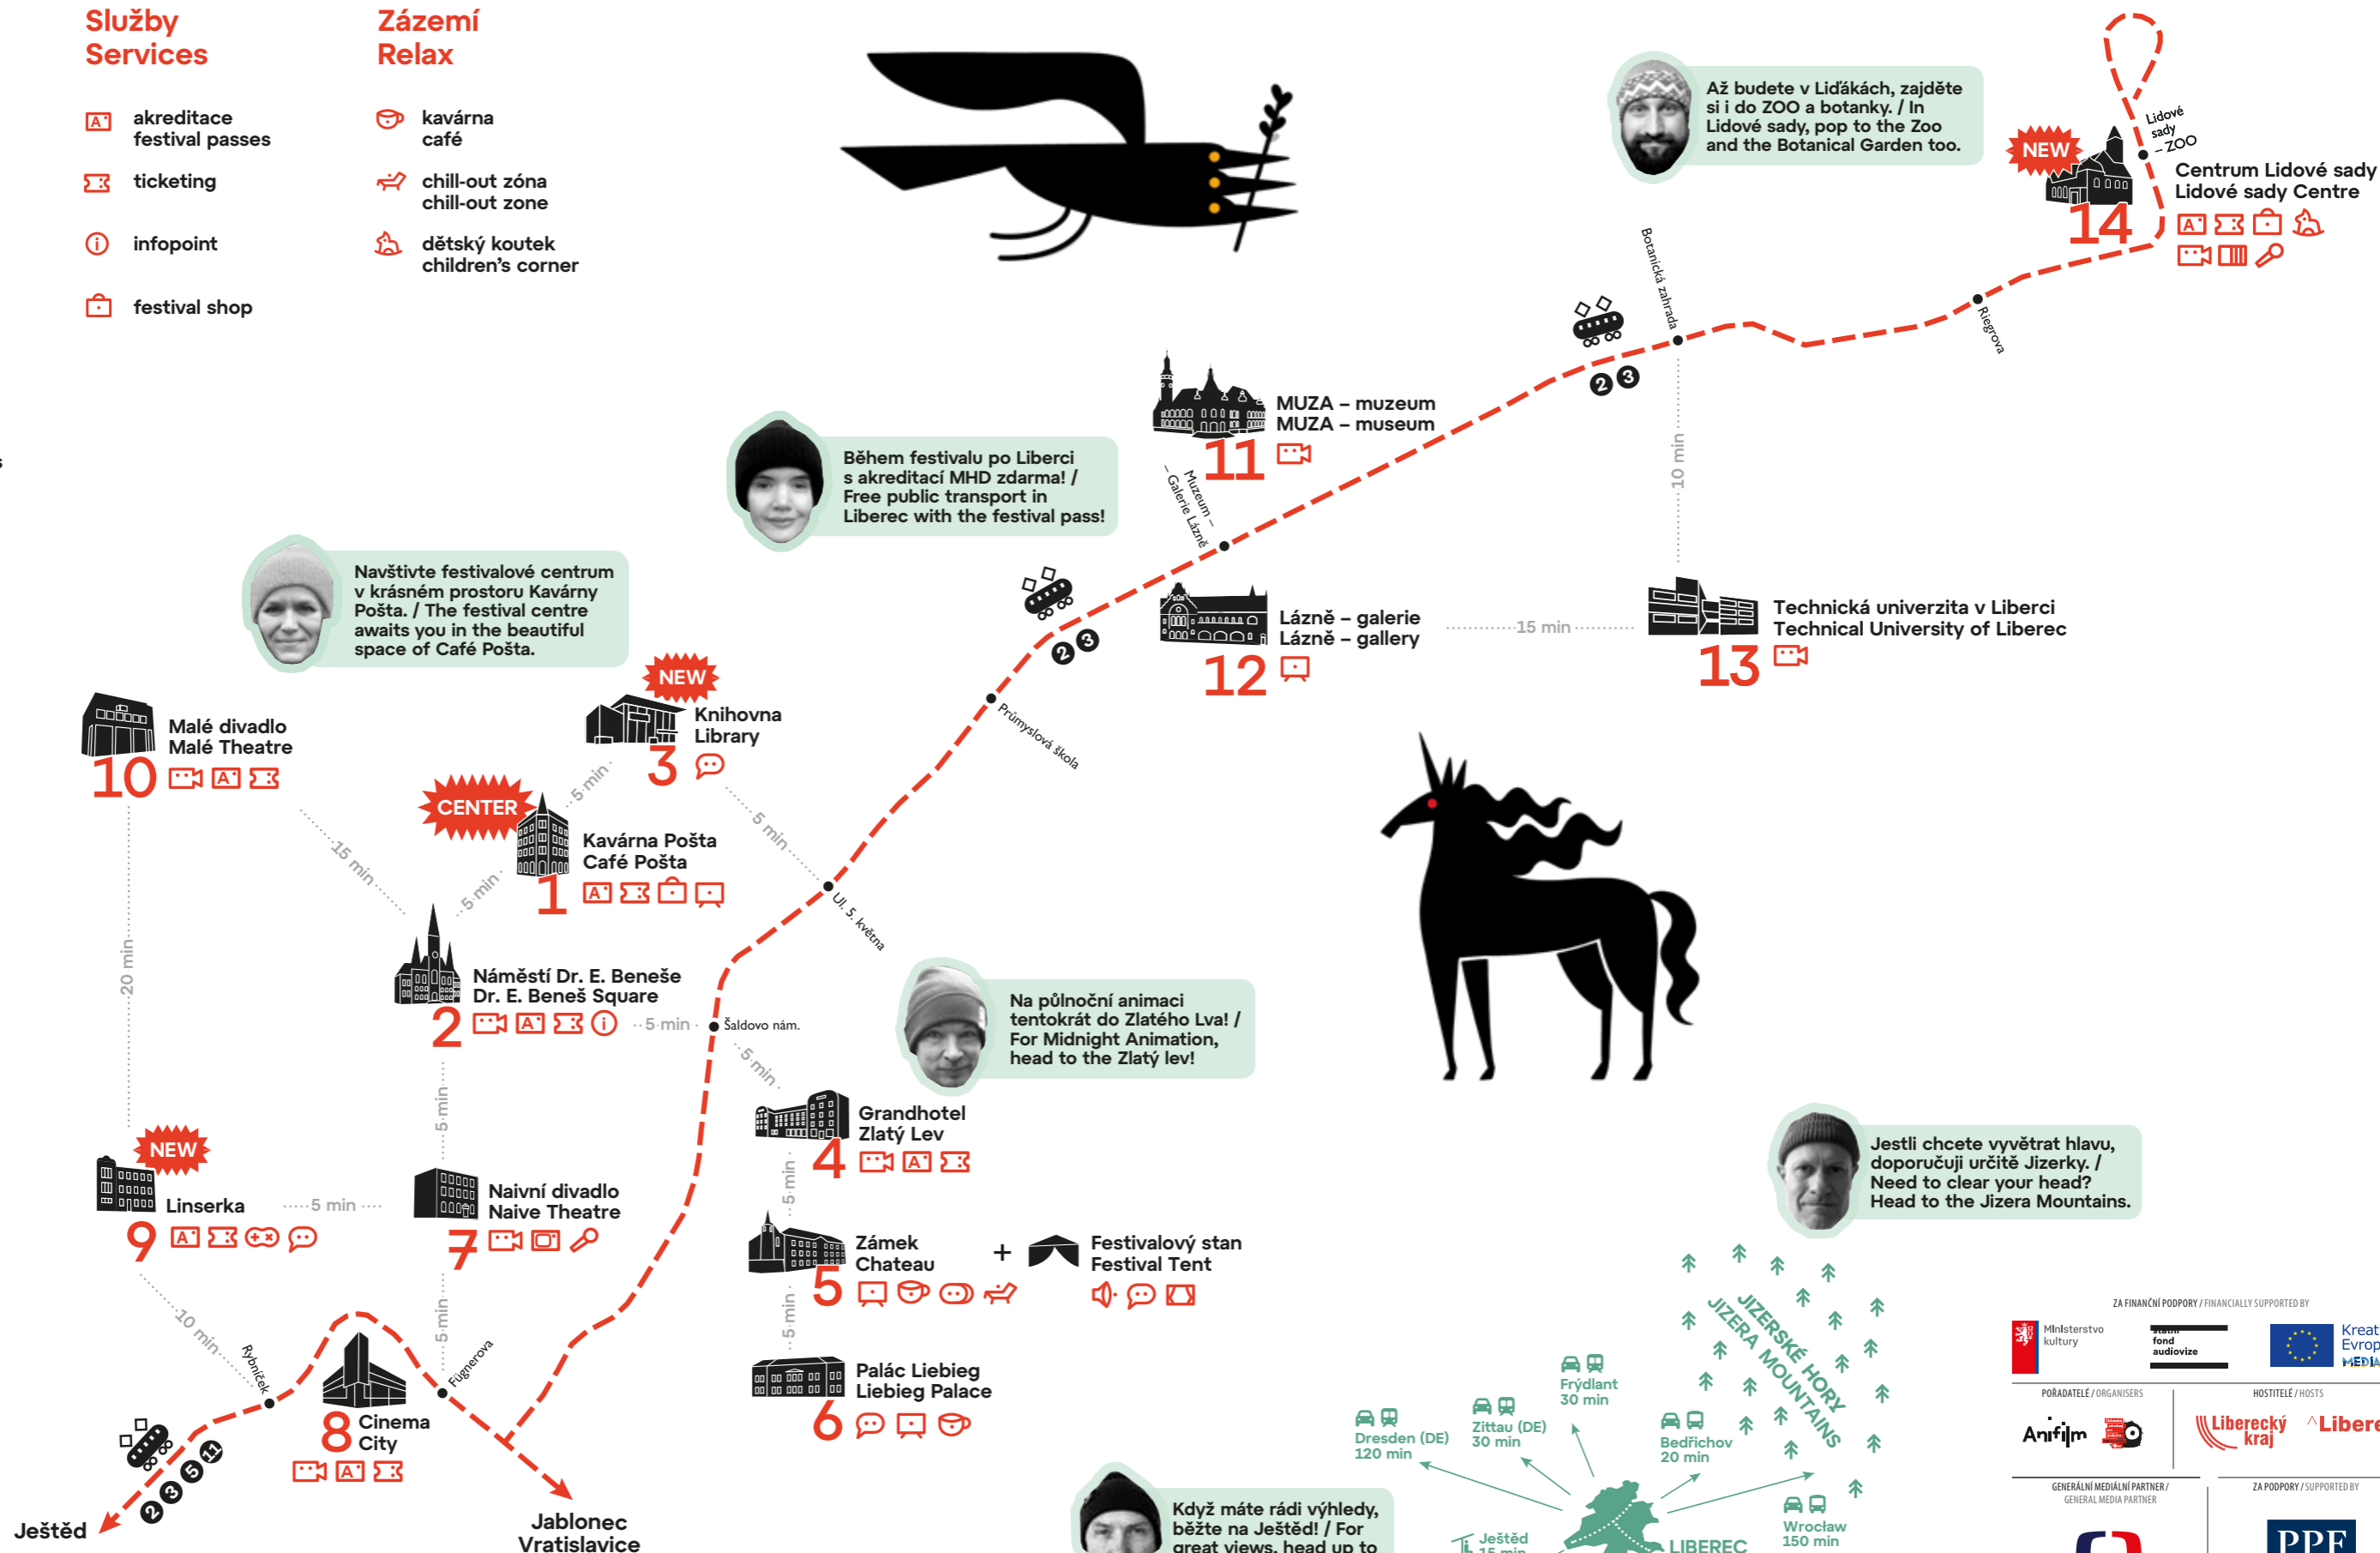

www.openstreetmap.org
www.creativecommons.org

Liberec 2026

KGD FP TUL

Studio
Horáček

Partnerská místa Partner Places

- Ubytování Accommodation**
 - 1 Hotel Praha
 - 2 Hotel Radnice
 - 3 Golden Key Apartments
 - 4 Hotel Liberec
 - 5 Clarion Grandhotel Zlatý Lev
 - 6 Světoběžník Bed & Wine
 - 7 Penzion Jasmín
 - 8 Koleje TUL
 - 9 Hostel Arena
 - 10 Penzion U Muzea
 - 11 Hotel U Jezírka
 - 12 Hotel Petra
 - 13 Třelocvična - Průmyslovka
- Káva Coffee**
 - 1 Bez konceptu
 - 2 Bez konceptu - 101010
 - 3 Café Praha
 - 4 Kafe Kytka
 - 5 FofrKafe
 - 6 Nordbeans Lázně
 - 7 Starbucks
 - 8 Sweet City
 - 9 Jedno kafe
 - 10 Jedno v Paláci
 - 11 Kofein plac
 - 12 TERASY café
- Jídlo Food**
 - 1 Mikyna
 - 2 DOK
 - 3 Stánek Maliník
 - 4 Bistro TULIPAN
 - 5 BISTRO SAPA & SUSHI SAPA
 - 6 Los Capolitos
 - 7 Chicago Bar & Grill
 - 8 Shibumi Ochaya
 - 9 Jídelna
 - 10 Mountain
 - 11 Sagarmatha
 - 12 Shibumi
 - 13 junklab.
 - 14 Pivovarský dvůr
 - 15 PEJPR
- Bar**
 - 1 Boca Bar
 - 2 Bylo, nebylo
 - 3 papír
 - 4 Switch Bar & Café
 - 5 Světoběžník Bed & Wine
 - 6 Klub Lípa
 - 7 Single Bar
- Ostatní Other**
 - 1 Zmrzlinářství Leda
 - 2 Výtvarky Liberec
 - 3 Pralínárna TULIPAN

aktuální seznam najdete zde
click here for an updated list

- 3** festivalové místo festival venue
- festivalový partner festival partner
- placené parkování paid parking
- terminál MHD public transport terminal
- tramvajová linka, zastávka tram line, tram stop
- veřejné toalety public toilets
- městské informační centrum tourist infopoint
- nemocnice hospital
- výhled na Ještěd a view of Ještěd
- autobusové nádraží bus station
- vlakové nádraží train station

Služby Services

- akreditace festival passes
- ticketing
- infopoint
- festival shop

Zázemí Relax

- kavárna café
- chill-out zóna chill-out zone
- dětský koutek children's corner

mapu stahuj zde →
download the map here