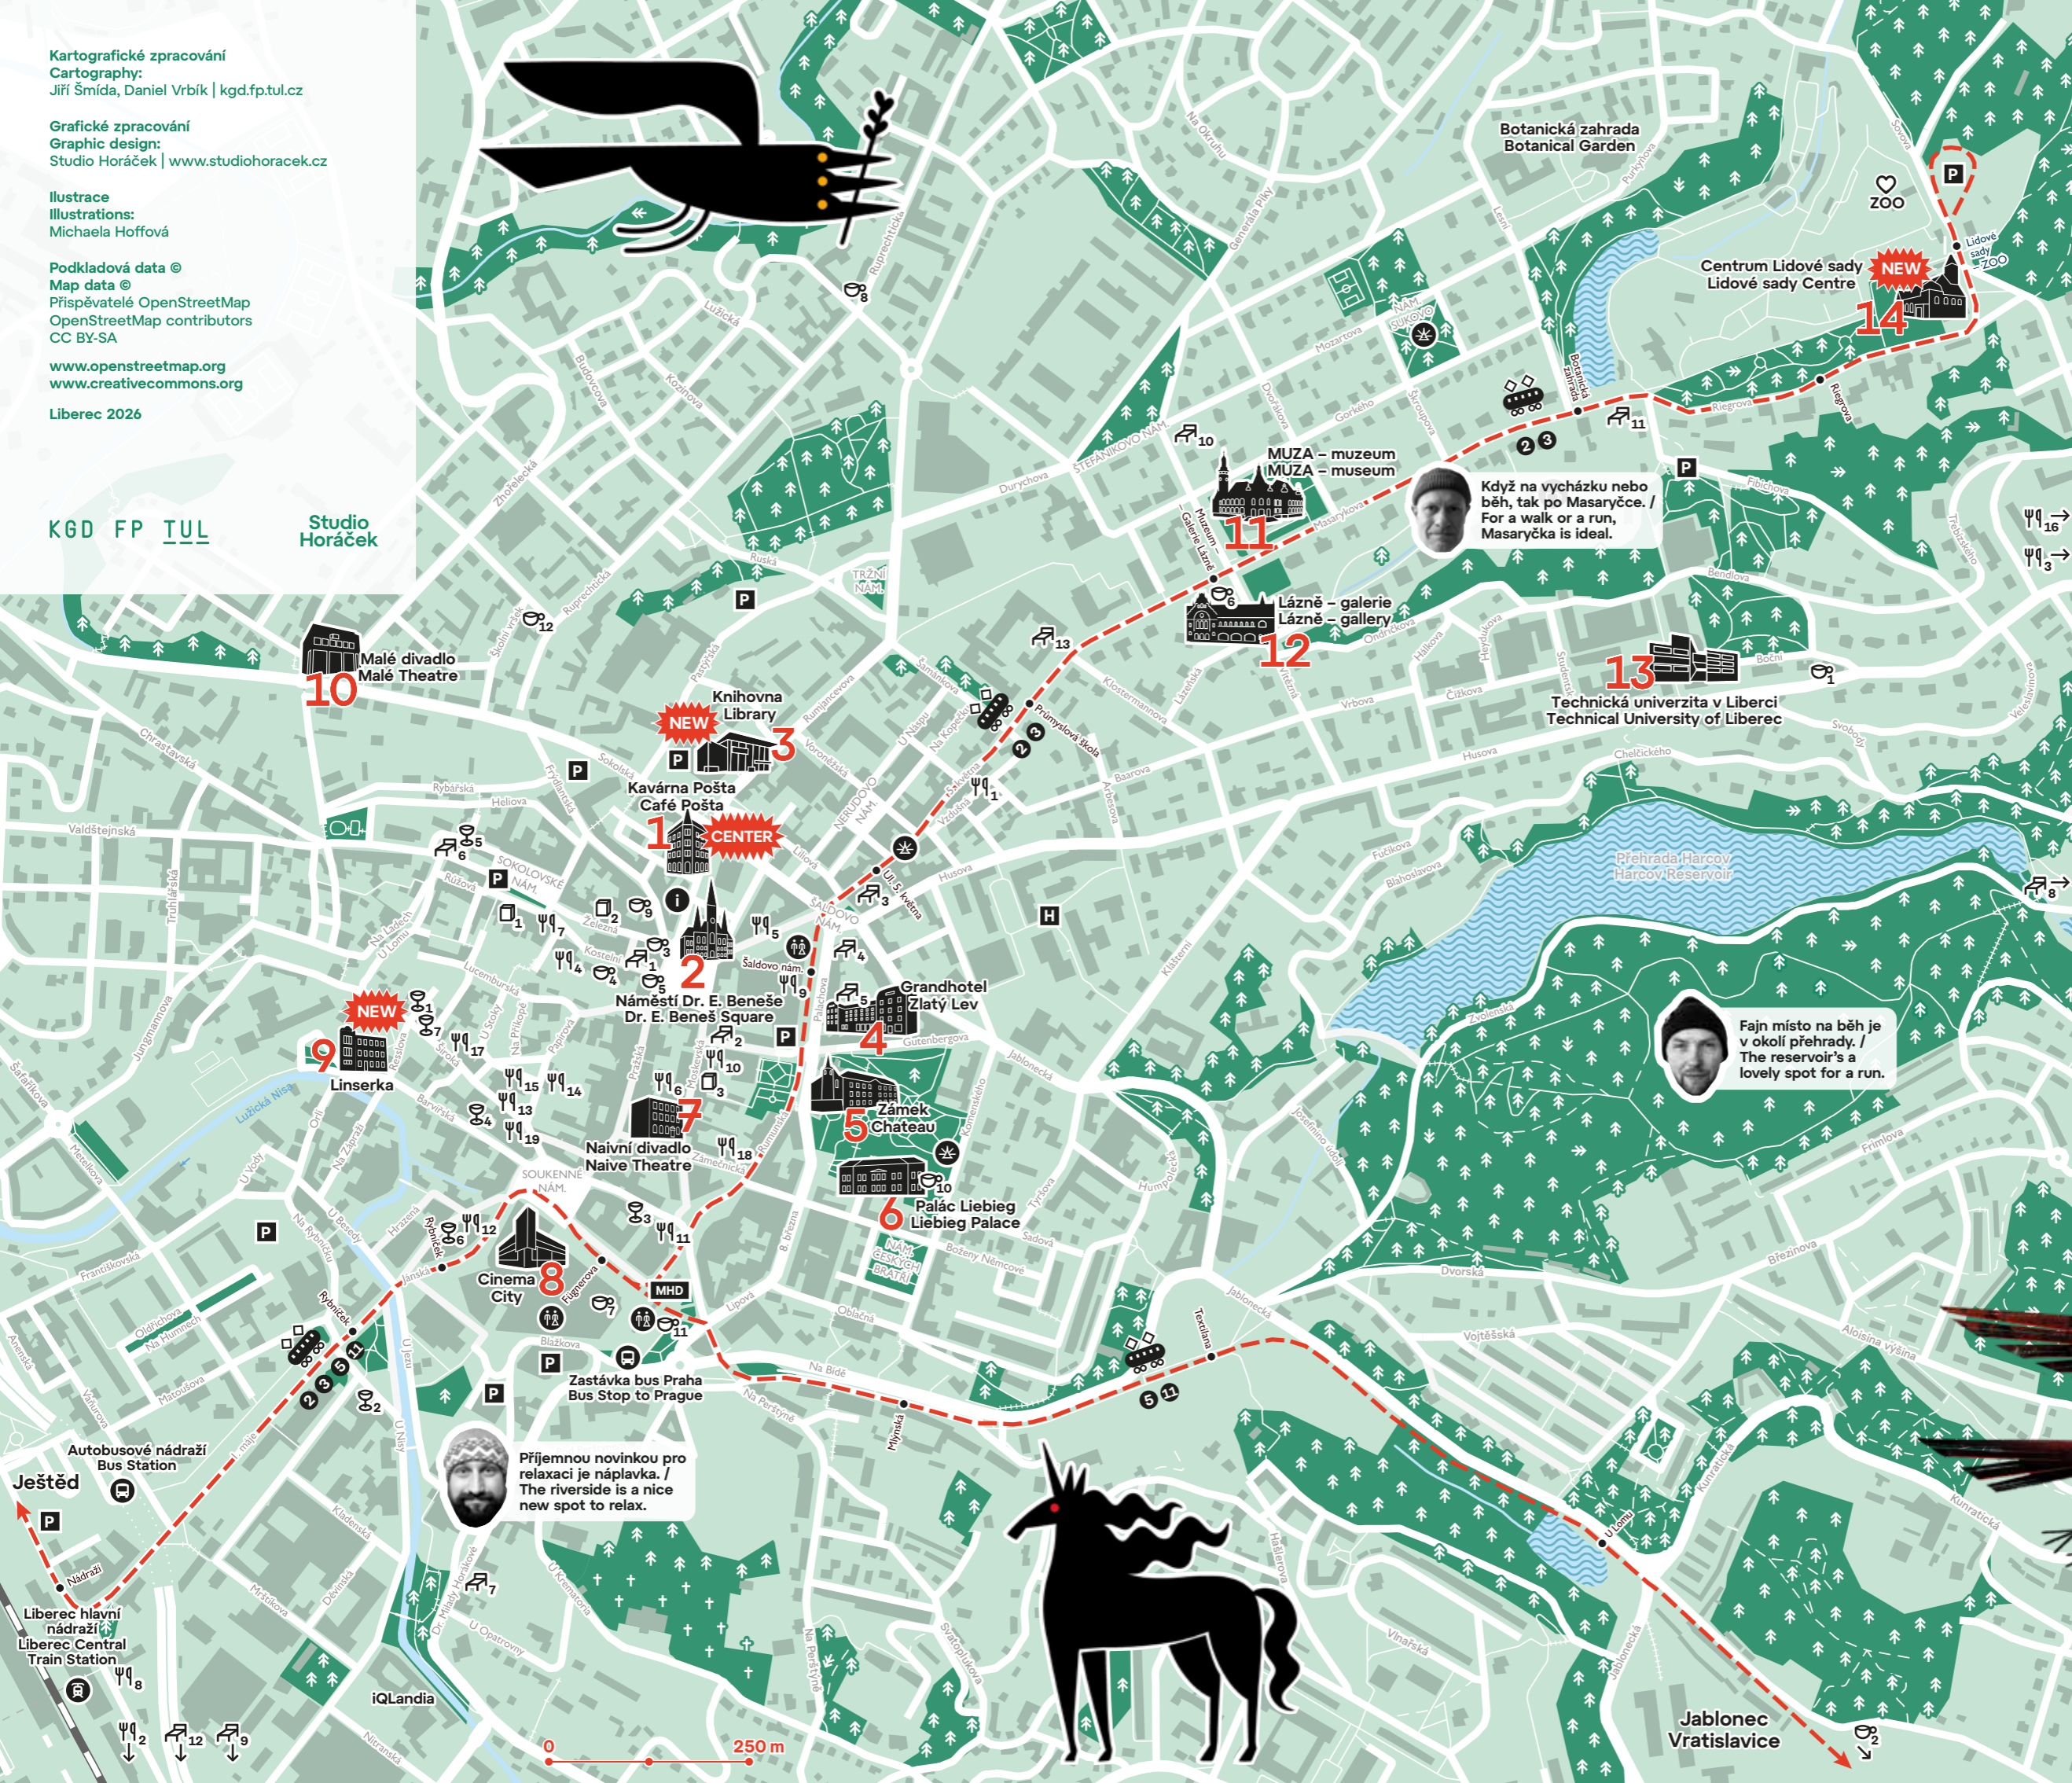

www.openstreetmap.org
www.creativecommons.org

Liberec 2026

KGD FP TUL

Studio
Horáček

Partnerská místa Partner Places

- Ubytování Accommodation**
 - 1 Hotel Praha
 - 2 Hotel Radnice
 - 3 Golden Key Apartments
 - 4 Hotel Liberec
 - 5 Clarion Grandhotel Zlatý Lev
 - 6 Světoběžník Bed & Wine
 - 7 Penzion Jasmín
 - 8 Koleje TUL
 - 9 Hostel Arena
 - 10 Penzion U Muzea
 - 11 Hotel U Jezírka
 - 12 Hotel Petra
 - 13 Třelocvična - Průmyslovka
- Káva Coffee**
 - 1 Bez konceptu
 - 2 Bez konceptu - 101010
 - 3 Café Praha
 - 4 Kafe Kytka
 - 5 FofrKafe
 - 6 Nordbeans Lázně
 - 7 Starbucks
 - 8 Sweet City
 - 9 Jedno kafe
 - 10 Jedno v Paláci
 - 11 Kofein plac
 - 12 TERASY café
- Jídlo Food**
 - 1 Mikyna
 - 2 DOK
 - 3 Stánek Maliník
 - 4 Bistro TULIPAN
 - 5 BISTRO SAPA & SUSHI SAPA
 - 6 Los Capolitos
 - 7 Chicago Bar & Grill
 - 8 Shibumi Ochaya
 - 9 Jídelna
 - 10 Mountain
 - 11 Sagarmatha
 - 12 Shibumi
 - 13 junklab.
 - 14 Pivovarský dvůr
 - 15 PEJPR
- Bar**
 - 1 Boca Bar
 - 2 Bylo, nebylo
 - 3 papír
 - 4 Switch Bar & Café
 - 5 Světoběžník Bed & Wine
 - 6 Klub Lípa
 - 7 Single Bar
- Ostatní Other**
 - 1 Zmrzlinářství Leda
 - 2 Výtvarky Liberec
 - 3 Pralínárna TULIPAN

aktuální seznam najdete zde
click here for an updated list

- 3** festivalové místo festival venue
- festivalový partner festival partner
- placené parkování paid parking
- terminál MHD public transport terminal
- tramvajová linka, zastávka tram line, tram stop
- veřejné toalety public toilets
- městské informační centrum tourist infopoint
- nemocnice hospital
- výhled na Ještěd a view of Ještěd
- autobusové nádraží bus station
- vlakové nádraží train station